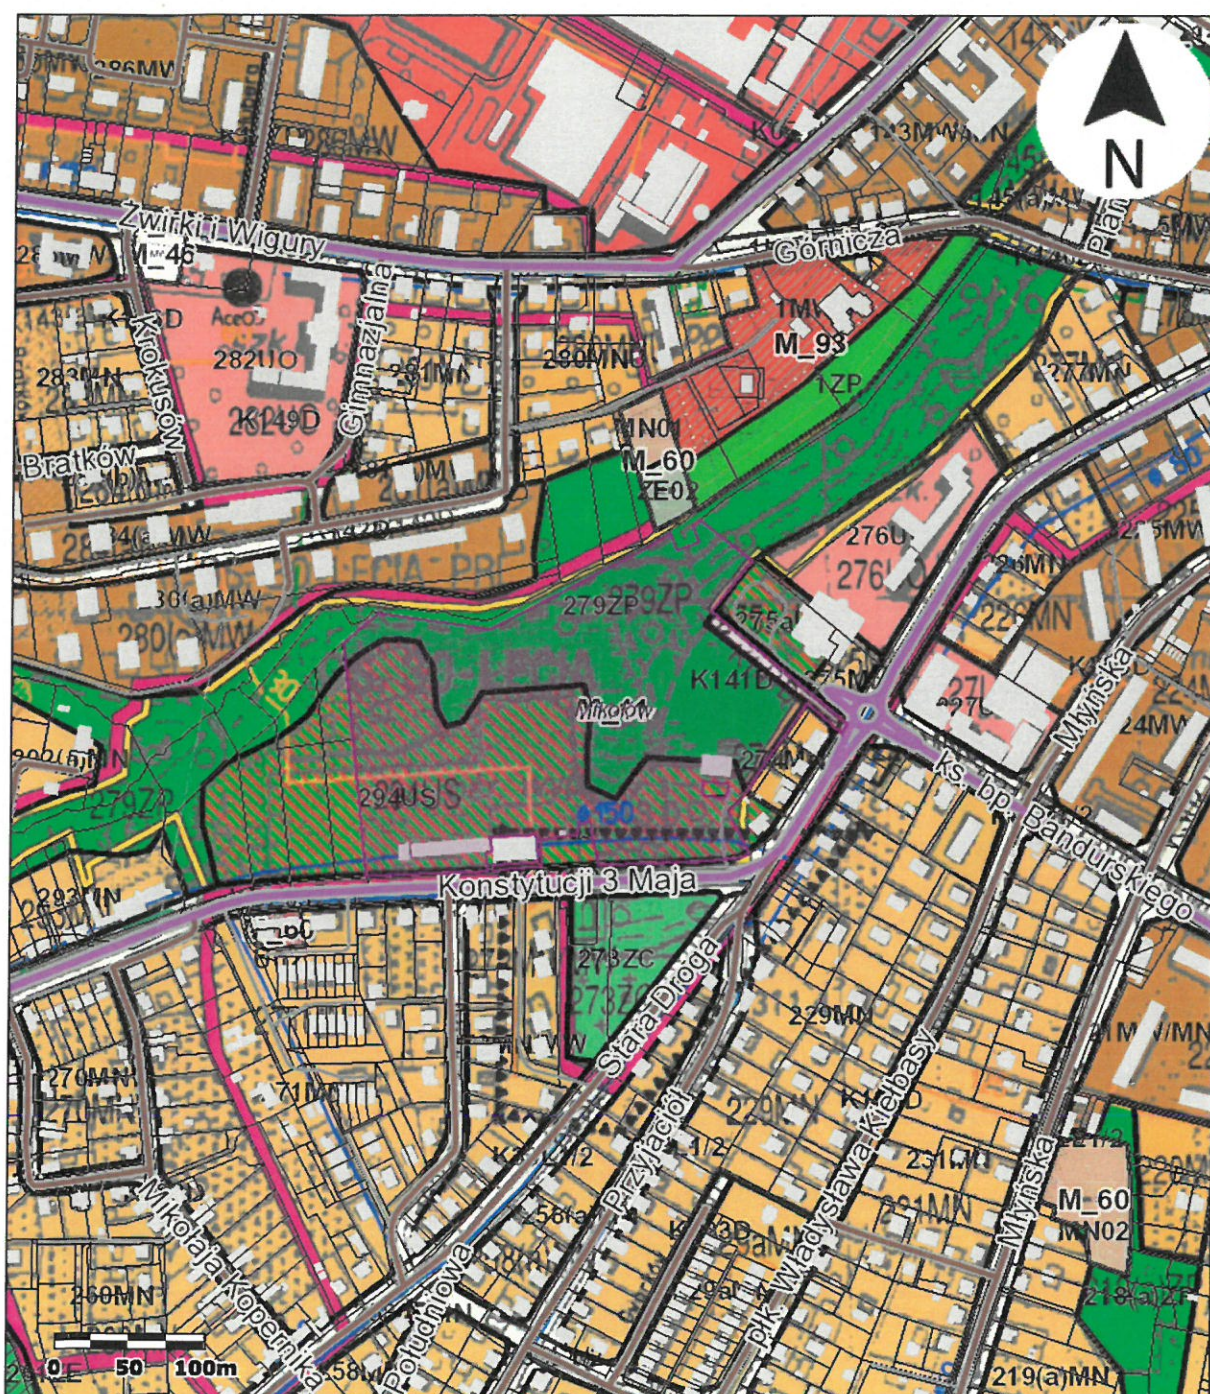

Google księdza Biskupa Władysława Bandurskiego 1

Zdjęcia ©2019 CNES / Airbus,DigitalGlobe,Maxar Technologies,Dane mapy ©2019 Google 20 m

księdza Biskupa Władysława Bandurskiego 1

43-190 Mikołów

Wyznacz trasę

Zapisz

W pobliżu

Wyślij na telefon

Udostępnij

Zdjęcia

Mapa:
gis **Ład przestrzenny**

Uwaga: Ten wydruk ma charakter wyłącznie poglądowy i w żadnym razie nie może być traktowany jako dokument oficjalny.