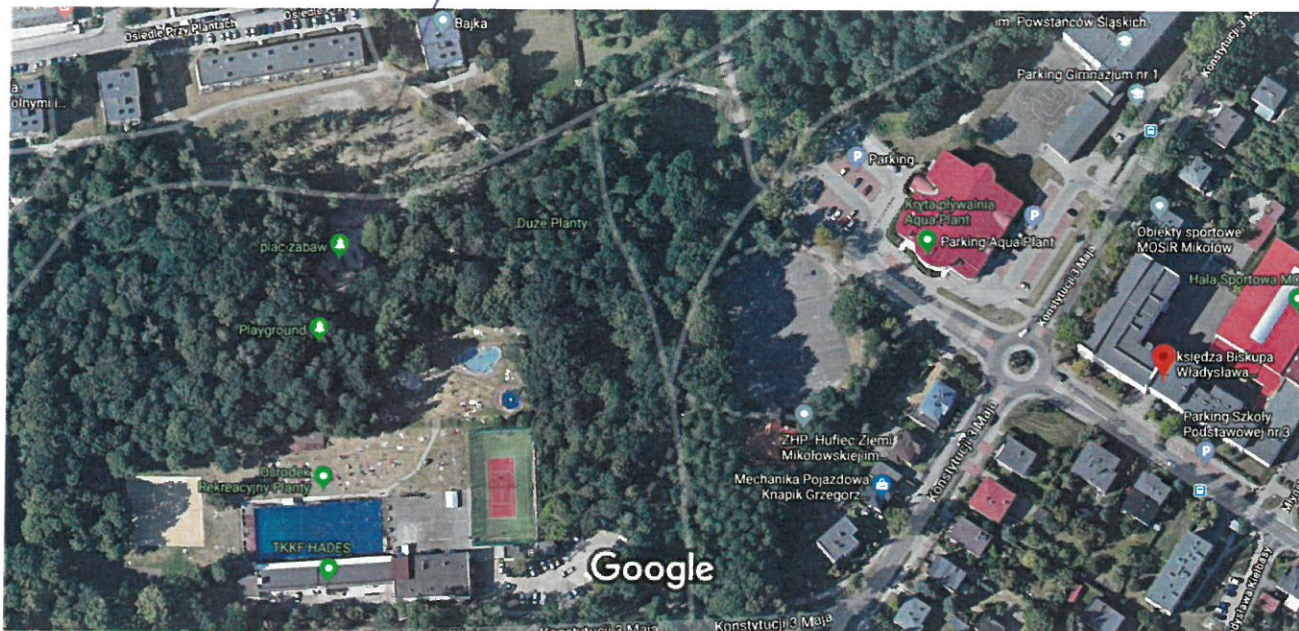

Google księdza Biskupa Władysława Bandurskiego 1

Zdjęcia ©2019 CNES / Airbus,DigitalGlobe,Maxar Technologies,Dane mapy ©2019 Google 20 m

księdza Biskupa Władysława Bandurskiego 1

43-190 Mikołów

Wyznacz trasę

Zapisz

W pobliżu

Wyślij na telefon

Udostępnij

Zdjęcia

Mapa:
gis **Ład przestrzenny**

Uwaga: Ten wydruk ma charakter wyłącznie poglądowy i w żadnym razie nie może być traktowany jako dokument oficjalny.