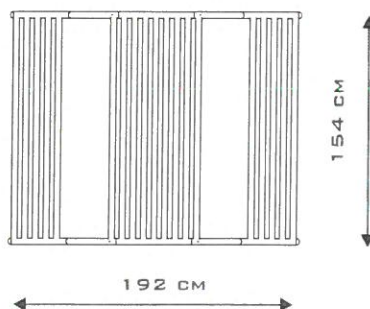

OPIS PRODUKTU

Wymiary: 154 x 192 cm
Wysokość całkowita: 77 cm

SKALA 1:50