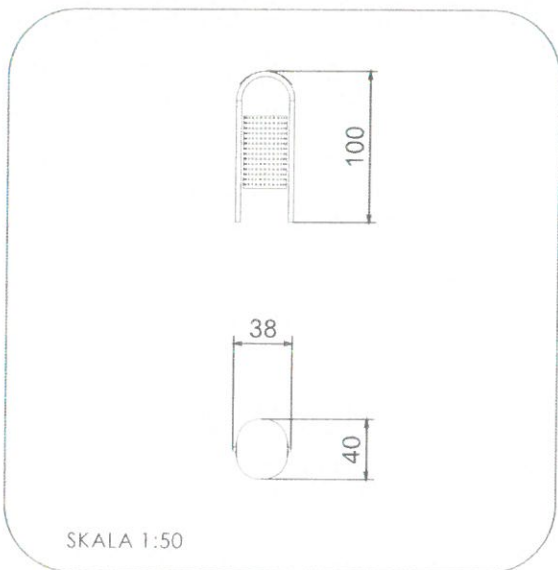

6052

MATERIAŁY:

ELEMENTY METALOWE
WYKONANE ZE STALI
CZARNEJ S235JR
OCZYSZCZONEJ
W PROCESIE
PIASKOWANIA

PERFOROWANA
BLACHA STALOWA
CYNKOWANA
I MALOWANA
PROSZKOWO FARBAMI
POLIESTROWYMI

INFORMACJE O PRODUKCIE

Wysokość całkowita	100 cm
Pojemność	28 L
Dostępność części zapasowych	TAK