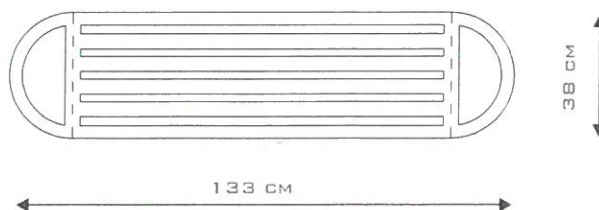

INFORMACJE O PRODUKCIE

Wysokość całkowita	100 cm
Pojemność	28 L
Dostępność części zapasowych	TAK

Buglo®

4,100

6021

(4)

OPIS PRODUKTU

Wymiary: 154 x 192 cm
Wysokość całkowita: 77 cm

6022

3

OPIS PRODUKTU

Wymiary: 38 x 133 cm
Wysokość całkowita: 45 cm

SKALA 1:20

6061

OPIS PRODUKTU

Wymiary: 210 x 58 cm
Wysokość całkowita: 61 cm

1451,00

6018

OPIS PRODUKTU

Wymiary: 58 x 5 cm
Wysokość całkowita: 200 cm