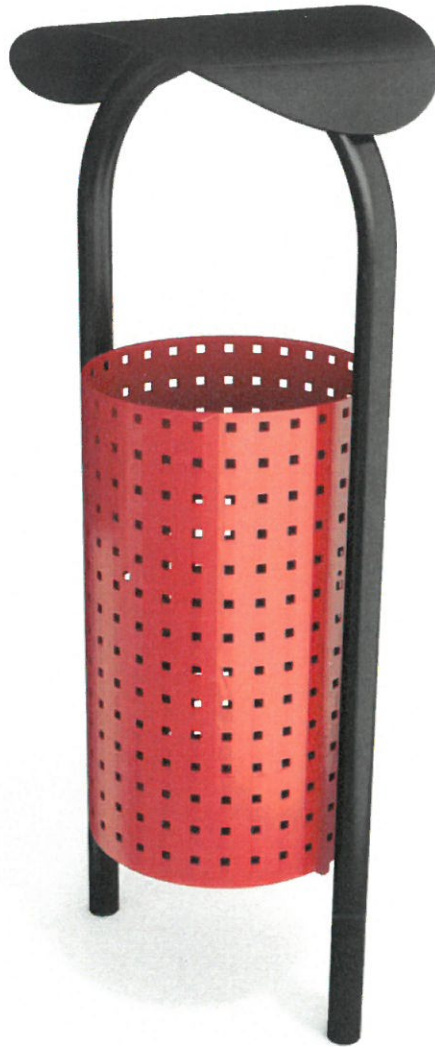

6052

MATERIAŁY:

ELEMENTY METALOWE
WYKONANE ZE STALI
CZARNEJ S235JR
OCZYSZCZONEJ
W PROCESIE
PIASKOWANIA

PERFOROWANA
BLACHA STALOWA
CYNKOWANA
I MALOWANA
PROSZKOWO FARBAMI
POLIESTROWYMI

INFORMACJE O PRODUKCIE

Wysokość całkowita	100 cm
Pojemność	28 L
Dostępność części zapasowych	TAK