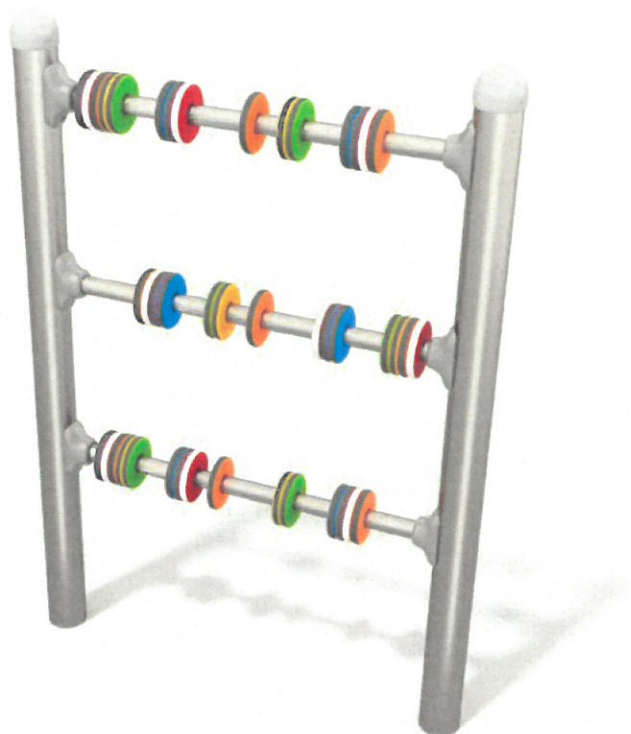

OPIS PRODUKTU

Wymiary: 217 x 617 cm
Strefa bezpieczeństwa: 750 x 560 cm
Wysokość całkowita: 245 cm
Wysokość swobodnego upadku: 133 cm

Największy element: 330 cm
Najcięższy element: 20 kg

Dostępność części zapasowych: TAK
Produkt zgodny z PN-EN 1176-1:2017-12: TAK
Przedział wiekowy: 3 - 12

Z uwagi na wysokość swobodnego upadku produktu norma PN-EN 1176-1:2017-12 dopuszcza następujące nawierzchnie amortyzujące upadek:

Materiał	Opis	Minimalna grubość warstwy mm
Kora	Rozdrobniona kora drzew iglastych, wielkość kawałków od 20 mm do 80 mm	300
Wióry	Drewno rozdrobnione mechaniczne (nie materiały drewnopochodne), bez kory i liści, wielkość od 5 mm do 30 mm	300
Piasek lub Żwir	Wielkość ziaren od 0,25 mm do 8 mm	300
Materiały syntetyczne	Materiały syntetyczne z atestem stosowania dla wys. swob. upadku \geq 1330 mm	

buglo@buglo.pl

tel. 94 34 316 11

Buglo®

4110

ZABAWA

INTEGRACJA

OPIS PRODUKTU

Wymiary: 10 x 88 cm
Strefa bezpieczeństwa: 310 x 388 cm
Wysokość całkowita: 125 cm

1451,00

6018

OPIS PRODUKTU

Wymiary: 58 x 5 cm
Wysokość całkowita: 200 cm